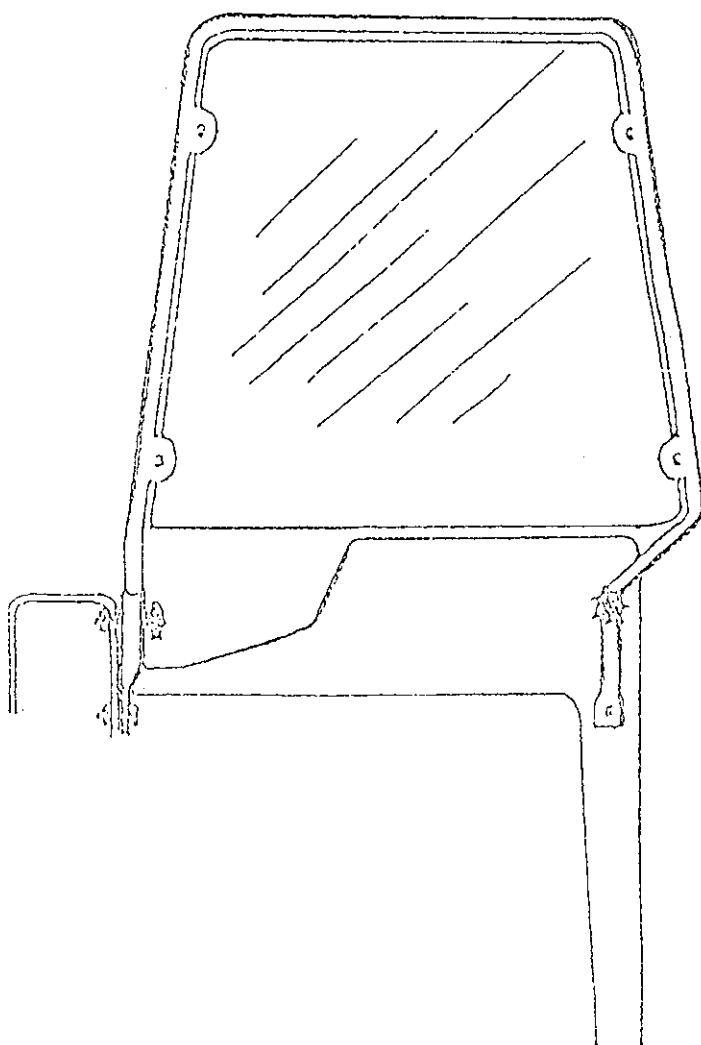

## VINDSKÄRM PASSANDE TILL CRESCENTS UNIVERSALSTYRPULPET.

Rutan, som är av 5 mm akryl, monteras i en rostfri stålram.  
Storlek: Maxbredd 630 mm. Höjd 570 mm.

Vindskärmen kan med ett enkelt handgrepp lösgöras från båten t ex. när kapell skall användas eller vid båtens vinterförvaring.

### Monteringsanvisning för vindskärm.

Lås fast rörfästena i vindskärmen med stoppskruvarna.

Håll vindskärmen på den plats monteringen skall ske.

Märk av var rörfästena skall monteras.

Borra och montera rörfästena med medföljande skruv, bricka och mutter.